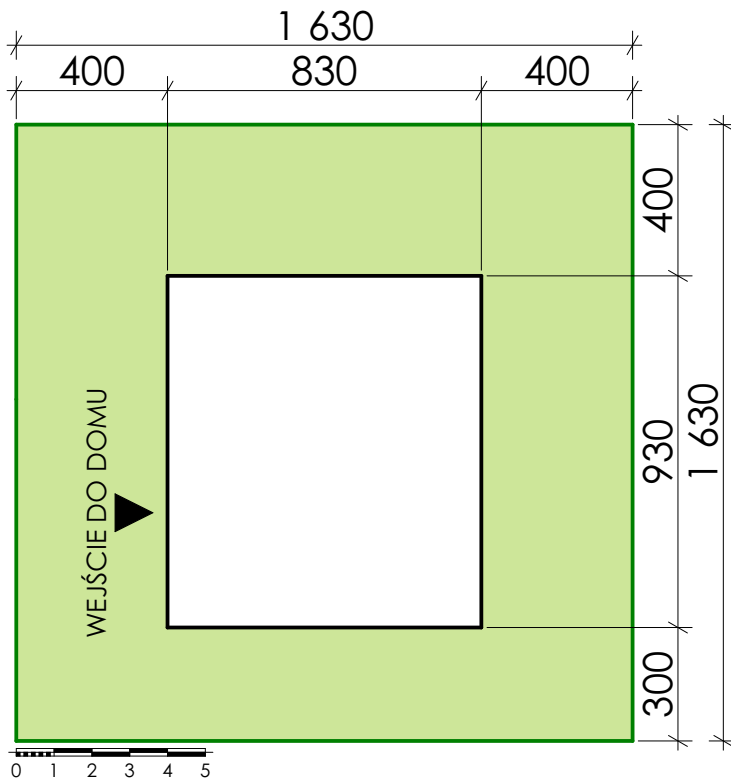

MINIMALNE WYMIARY DZIAŁKI

DOM DLA PARY, SENIORA, SINGLA

BILANS DZIAŁKI - MINIMALNEJ	
Oznaczenie	Powierzchnia [m ²]
Powierzchnia działki	
	265,69
Powierzchnia zabudowy	
	77,19

SKALA 1:500

SKALA 1:200

Zadzwoń, zapytać o szczegóły: 791-987-800
 kontakt@twojgotowydom.pl
 Katowice, ul. Wolnego 4 lok.205