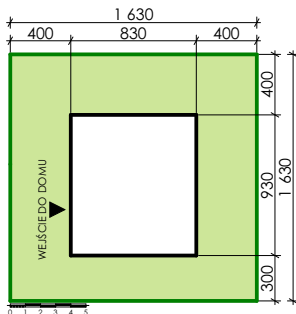

MINIMALNE WYMIARY DZIAŁKI

DOM DLA PARY, SENIORA, SINGLA

BILANS DZIAŁKI - MINIMALNEJ	
Oznaczenie	Powierzchnia [m ²]
Powierzchnia działki	
	265,69
Powierzchnia zabudowy	
	77,19

SKALA 1:500

SKALA 1:200

Zadzwoń, zapytać o szczegóły: 791-987-800
 kontakt@twojgotowydom.pl
 Katowice, ul. Wolnego 4 lok.205